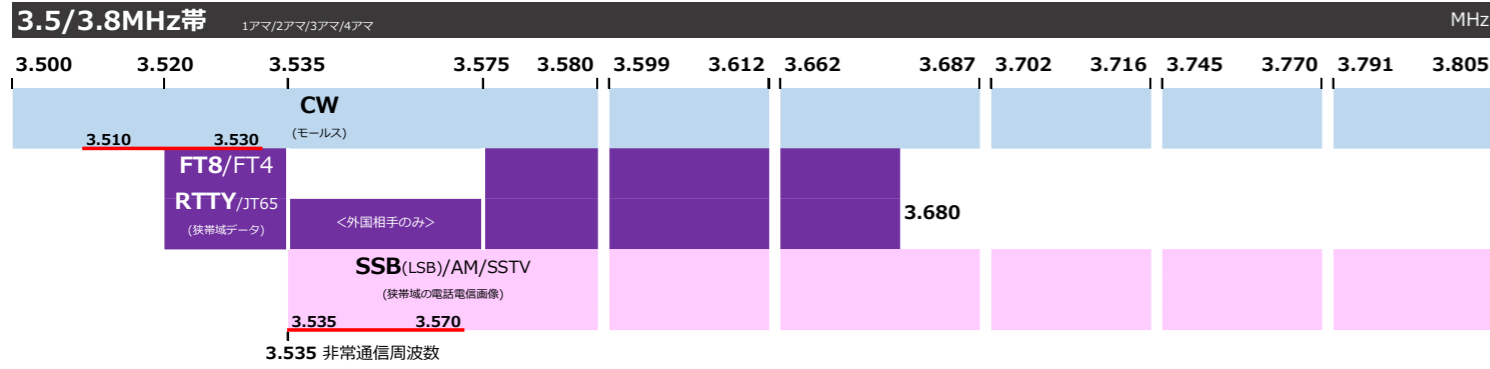

JARL アマチュアバンドプラン

ver. 2020/4/21

※赤線部はJARLコンテスト周波数を表します

※1200MHz帯はコンテスト周波数の設定はありません。バンドプランに従って運用しましょう。

このバンドプランはJG2TSLが個人的興味で作ったもので、完全に正確である保証はありません。それを踏まえてご使用ください。再配布に制限はありません。ただし、商用利用するにはご連絡ください。