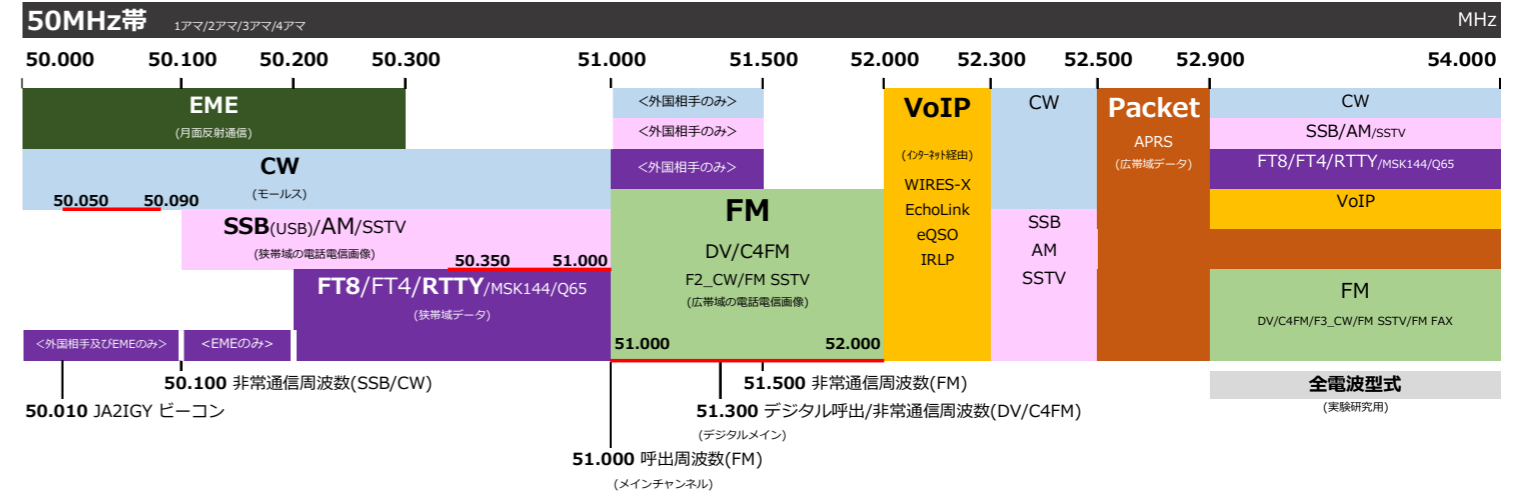

JARL アマチュアバンドプラン

ver. 2020/4/21

※赤線部はJARLコンテスト周波数を表します

※1200MHz帯はコンテスト周波数の設定はありません。バンドプランに従って運用しましょう。

このバンドプランはJG2TSLが個人的興味で作ったもので、完全に正確である保証はありません。それを踏まえてご使用ください。再配布に制限はありません。ただし、商用利用するにはご連絡ください。