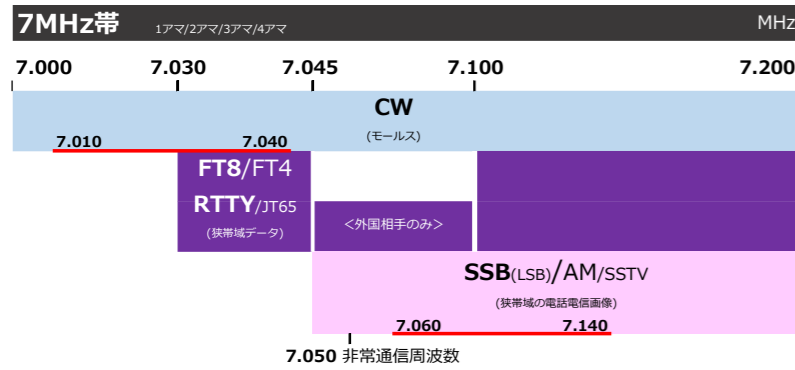

JARL アマチュアバンドプラン

ver. 2020/4/21

※赤線部はJARLコンテスト周波数を表します

※1200MHz帯はコンテスト周波数の設定はありません。バンドプランに従って運用しましょう。

このバンドプランはJG2TSLが個人的興味で作ったもので、完全に正確である保証はありません。それを踏まえてご使用ください。再配布に制限はありません。ただし、商用利用するにはご連絡ください。