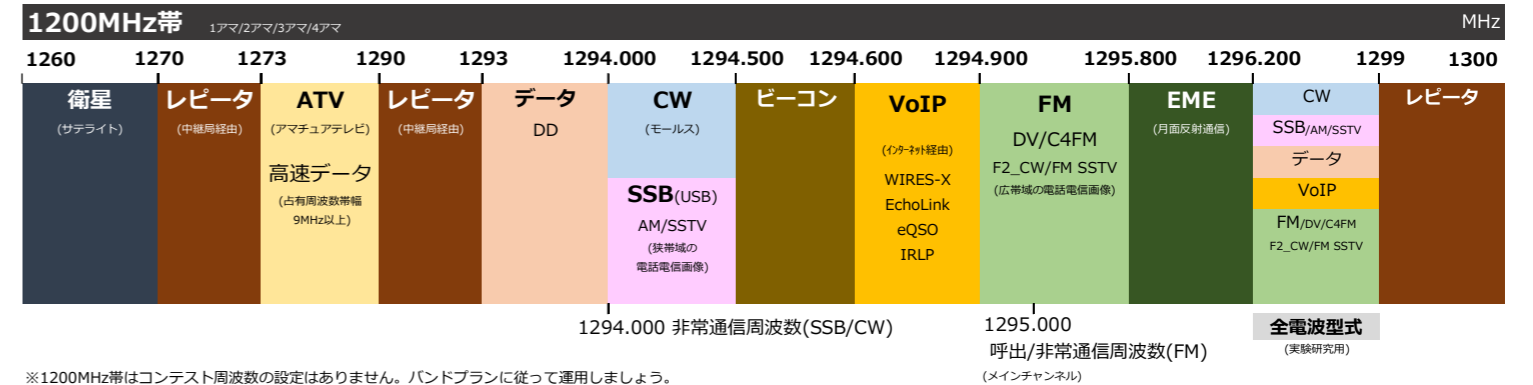

JARL アマチュアバンドプラン

ver. 2020/4/21

※赤線部はJARLコンテスト周波数を表します

※1200MHz帯はコンテスト周波数の設定はありません。バンドプランに従って運用しましょう。

このバンドプランはJG2TSLが個人的興味で作ったもので、完全に正確である保証はありません。それを踏まえてご使用ください。再配布に制限はありません。ただし、商用利用するにはご連絡ください。