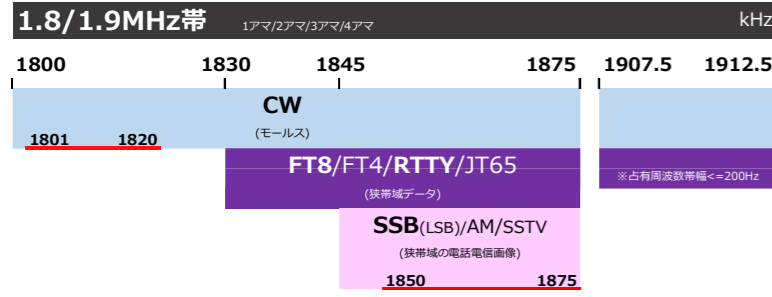

JARL アマチュアバンドプラン

ver. 2020/4/21

※赤線部はJARLコンテスト周波数を表します

※1200MHz帯はコンテスト周波数の設定はありません。バンドプランに従って運用しましょう。

このバンドプランはJG2TSLが個人的興味で作ったもので、完全に正確である保証はありません。それを踏まえてご使用ください。再配布に制限はありません。ただし、商用利用するにはご連絡ください。