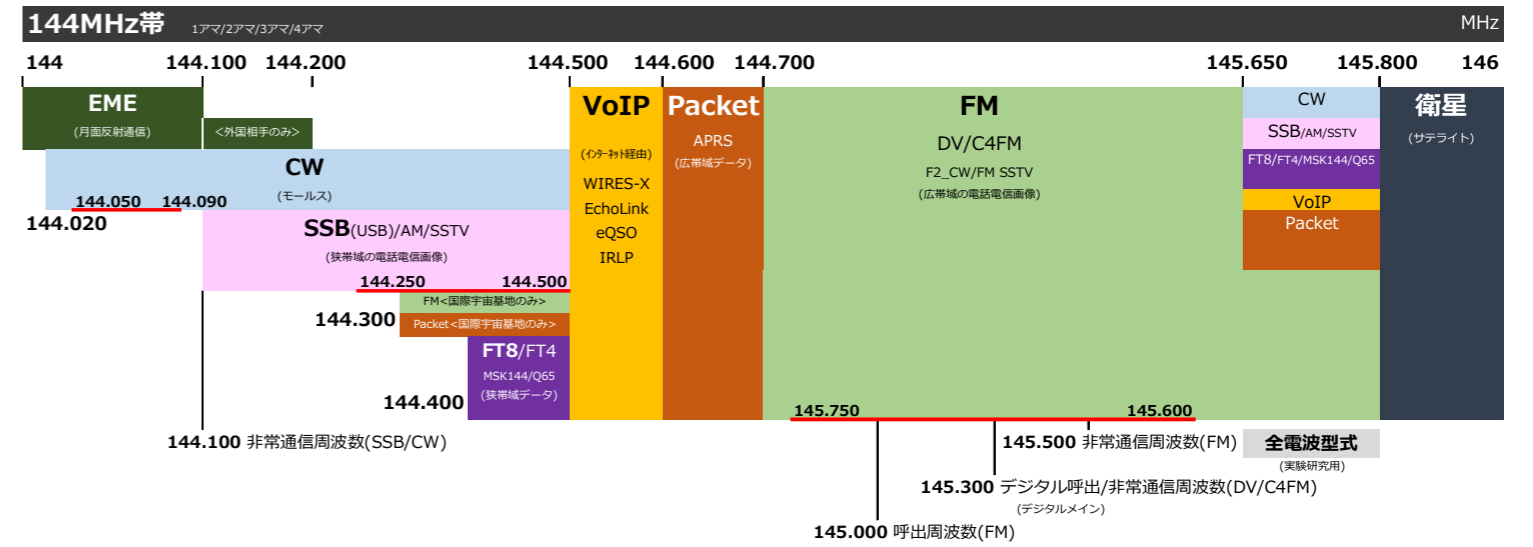

JARL アマチュアバンドプラン

ver. 2020/4/21

※赤線部はJARLコンテスト周波数を表します

※1200MHz帯はコンテスト周波数の設定はありません。バンドプランに従って運用しましょう。

このバンドプランはJG2TSLが個人的興味で作ったもので、完全に正確である保証はありません。それを踏まえてご使用ください。再配布に制限はありません。ただし、商用利用するにはご連絡ください。