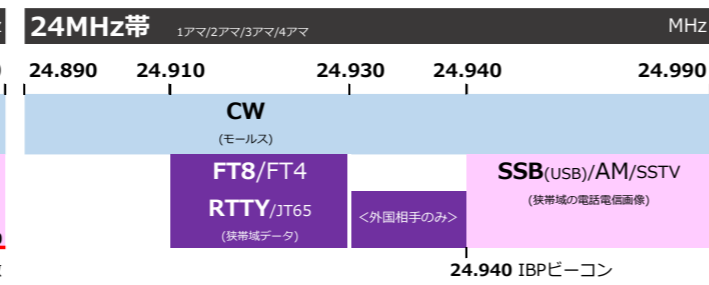

JARL アマチュアバンドプラン

ver. 2020/4/21

※赤線部はJARLコンテスト周波数を表します

※1200MHz帯はコンテスト周波数の設定はありません。バンドプランに従って運用しましょう。

このバンドプランはJG2TSLが個人的興味で作ったもので、完全に正確である保証はありません。それを踏まえてご使用ください。再配布に制限はありません。ただし、商用利用するにはご連絡ください。