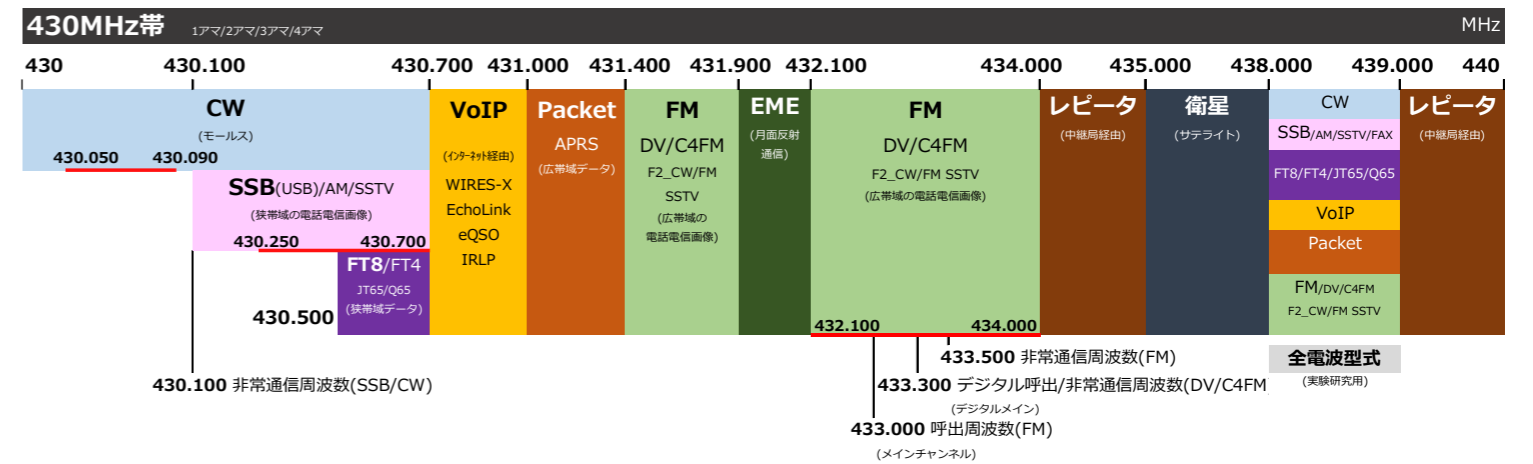

JARL アマチュアバンドプラン

ver. 2020/4/21

※赤線部はJARLコンテスト周波数を表します

※1200MHz帯はコンテスト周波数の設定はありません。バンドプランに従って運用しましょう。

このバンドプランはJG2TSLが個人的興味で作ったもので、完全に正確である保証はありません。それを踏まえてご使用ください。再配布に制限はありません。ただし、商用利用するにはご連絡ください。