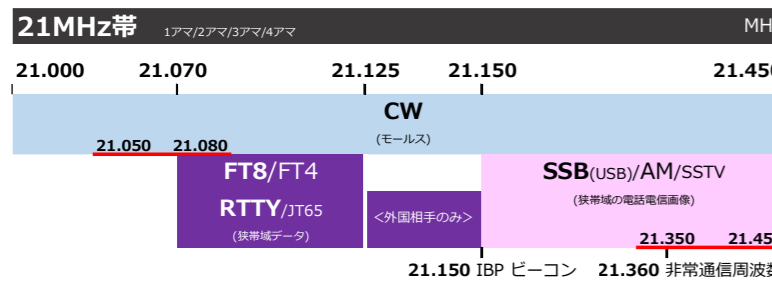

JARL アマチュアバンドプラン

ver. 2020/4/21

※赤線部はJARLコンテスト周波数を表します

※1200MHz帯はコンテスト周波数の設定はありません。バンドプランに従って運用しましょう。

このバンドプランはJG2TSLが個人的興味で作ったもので、完全に正確である保証はありません。それを踏まえてご使用ください。再配布に制限はありません。ただし、商用利用するにはご連絡ください。