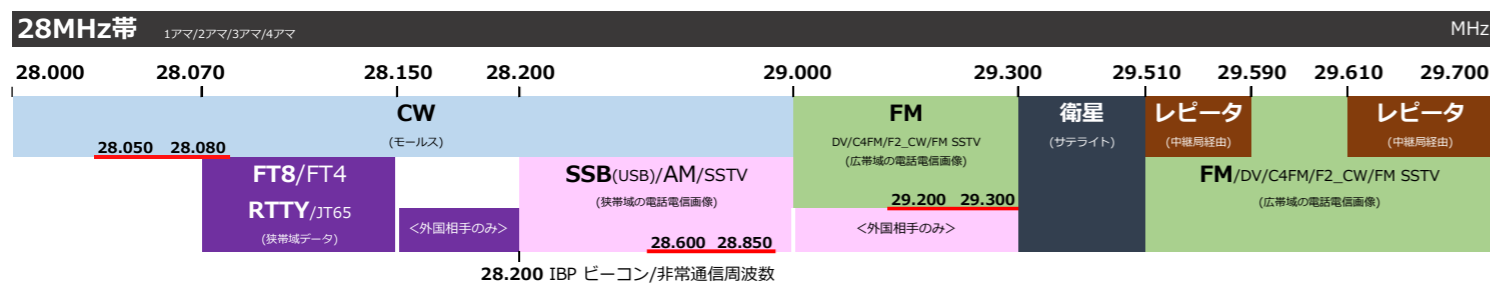

JARL アマチュアバンドプラン

ver. 2020/4/21

※赤線部はJARLコンテスト周波数を表します

※1200MHz帯はコンテスト周波数の設定はありません。バンドプランに従って運用しましょう。

このバンドプランはJG2TSLが個人的興味で作ったもので、完全に正確である保証はありません。それを踏まえてご使用ください。再配布に制限はありません。ただし、商用利用するにはご連絡ください。