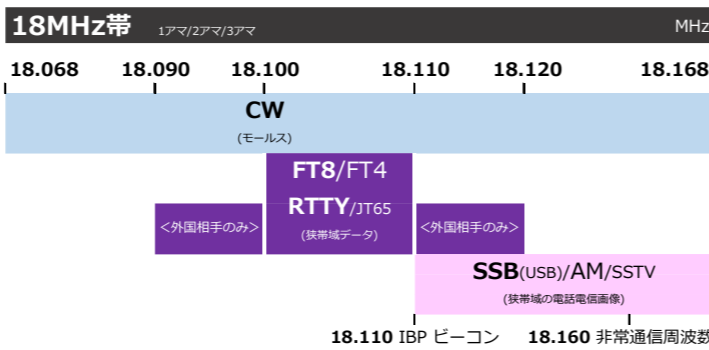

JARL アマチュアバンドプラン

ver. 2020/4/21

※赤線部はJARLコンテスト周波数を表します

※1200MHz帯はコンテスト周波数の設定はありません。バンドプランに従って運用しましょう。

このバンドプランはJG2TSLが個人的興味で作ったもので、完全に正確である保証はありません。それを踏まえてご使用ください。再配布に制限はありません。ただし、商用利用するにはご連絡ください。