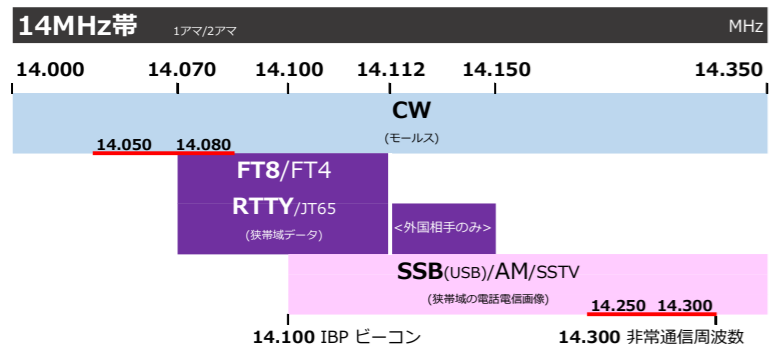

JARL アマチュアバンドプラン

ver. 2020/4/21

※赤線部はJARLコンテスト周波数を表します

※1200MHz帯はコンテスト周波数の設定はありません。バンドプランに従って運用しましょう。

このバンドプランはJG2TSLが個人的興味で作ったもので、完全に正確である保証はありません。それを踏まえてご使用ください。再配布に制限はありません。ただし、商用利用するにはご連絡ください。